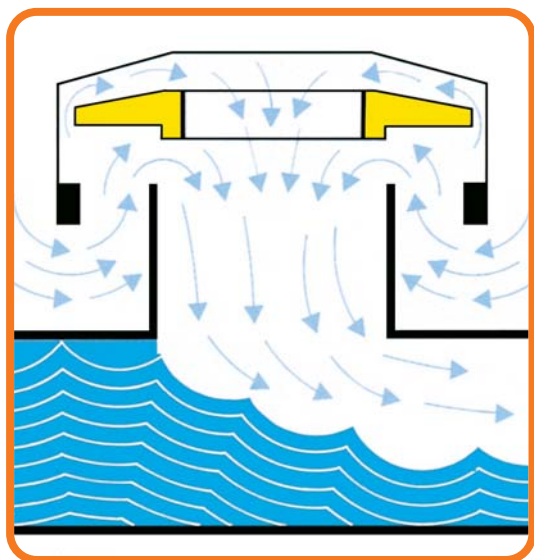

BAGNO

ADATTATORE PER USCITA
A MURO Ø 40 INCLUSO

Ø 32

CODICE PER ORDINAZIONE:
A.1510.01 BIANCO

BAGNO

GLU-GLU[®] STOP

Elimina anche i cattivi odori!

Lascia entrare aria, evitando "il gorgoglio"
dovuto agli eccessi di risucchio