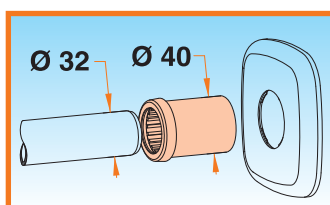

CODICE PER ORDINAZIONE:

A.1500.01 BIANCO

A.1500.02 METALLIZZATO

CUCINA

Elimina definitivamente

i rumori provenienti dallo scarico del lavello!

Valvola automatica antigorgoglio da applicare all'uscita del sifone.

BAGNO

ADATTATORE PER USCITA
A MURO Ø 40 INCLUSO

Ø 32

CODICE PER ORDINAZIONE:
A.1510.01 BIANCO

BAGNO

GLU-GLU[®] STOP

Elimina anche i cattivi odori!

Lascia entrare aria, evitando "il gorgoglio"
dovuto agli eccessi di risucchio