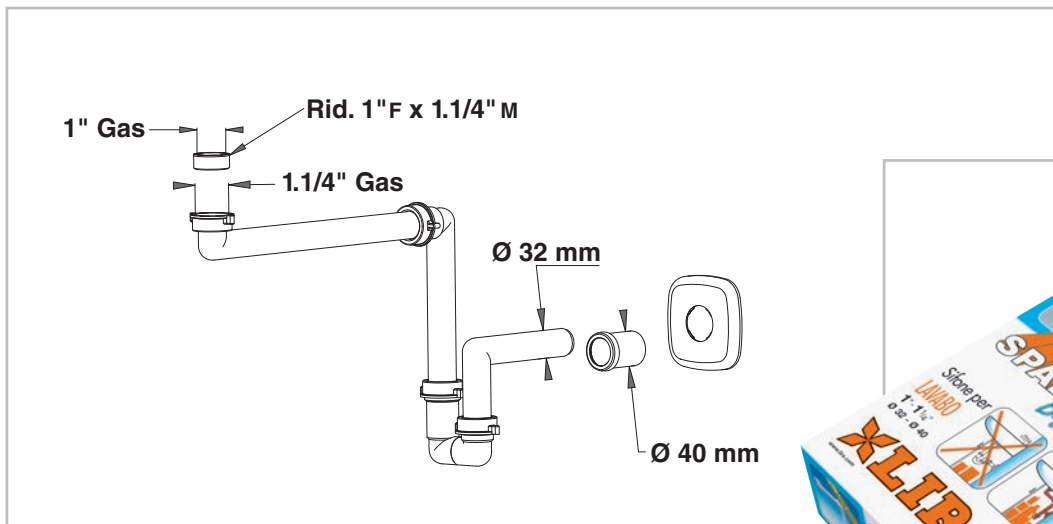

SIFONE

SPAZIO[®]
Bagno

1" - 1 1/4"
Ø 32 - Ø 40

SIFONE SALVASPAZIO PER LAVABO
SPACE-SAVER TRAP FOR WASHBASINS

XLIRA

dal 1925

MADE IN ITALY

www.lira.com

SIFONE SPAZIO[®] Bagno

CODICE PER ORDINAZIONE:
CODE FOR ORDER:
A.1115.01

SIFONE SALVASPAZIO PER LAVABO
SPACE-SAVER TRAP FOR WASHBASINS

XLIRA

S.p.A.
dal 1925

13018 Valduggia (Vercelli) - ITALY - Tel. +39 0163 · 43 88 - Fax +39 0163 · 43 88 45 - e-mail: info@lira.com