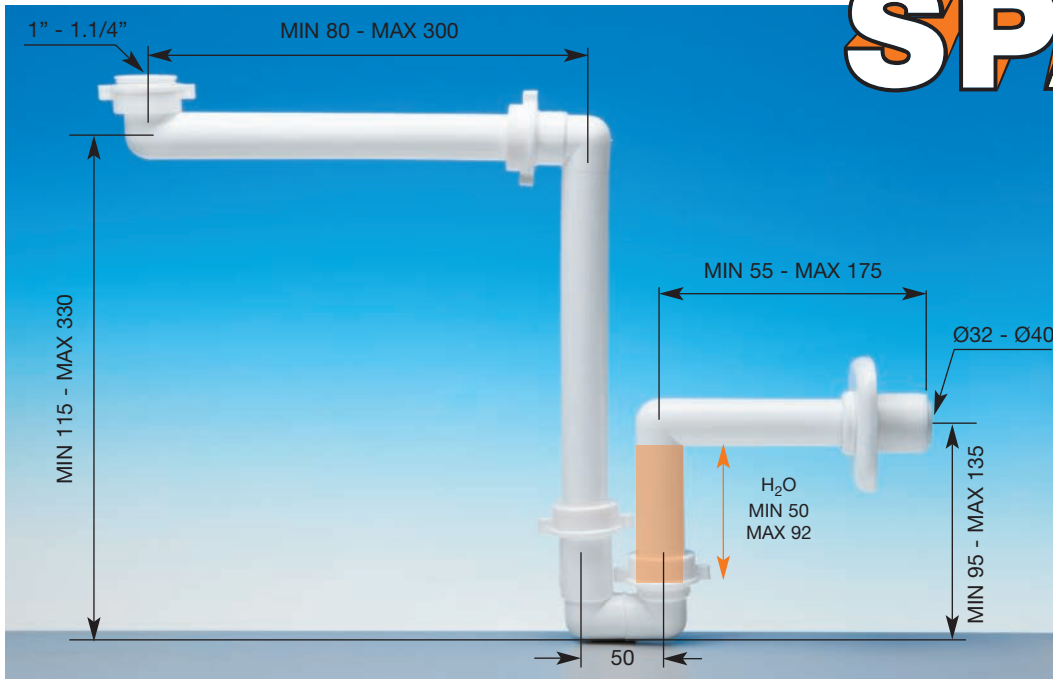

SIFONE

SPAZIO[®]
Bagno

1" - 1 1/4"
Ø 32 - Ø 40

SIFONE SALVASPAZIO PER LAVABO
SPACE-SAVER TRAP FOR WASHBASINS

XLIRA

dal 1925

MADE IN ITALY

www.lira.com

SIFONE SPAZIO[®] Bagno

CODICE PER ORDINAZIONE:
CODE FOR ORDER:
A.1115.01

SIFONE SALVASPAZIO PER LAVABO
SPACE-SAVER TRAP FOR WASHBASINS

XLIRA

S.p.A.
dal 1925

13018 Valduggia (Vercelli) - ITALY - Tel. +39 0163 · 43 88 - Fax +39 0163 · 43 88 45 - e-mail: info@lira.com