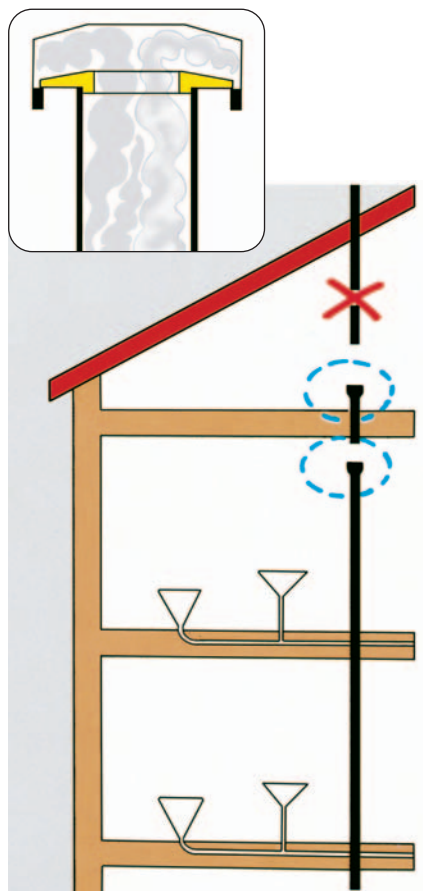

Durgo®

Valvola automatica di aerazione antigorgoglio

in plastica (ABS)
BREVETTATA

*facilità di
montaggio!*

➤ Ø 32
➤ Ø 40

Applicata sotto
il lavabo-lavello

by **XLIRA**

- ◀ Ø 50
- ◀ Ø 75
- ◀ Ø 90
- ◀ Ø 100
- ◀ Ø 110
- ◀ Ø 140

Applicata alla colonna di aerazione nel sottotetto, lascia entrare aria e non lascia uscire cattivi odori.

Elimina definitivamente i rumori provenienti dallo scarico del lavello!

Art. No.	Ø	D	H
9.3983.01	32	54	61
9.3983.02	40	70	78
*9.3983.09	50	70	78
9.3983.03	50	84	93
9.3983.04	75	118	107
9.3983.05	90	139	118
9.3983.08	100	139	118
9.3983.06	110	139	125
9.3983.07	140	220	150

* Ingombro ridotto

Elimina anche i cattivi odori!

Lascia entrare aria, evitando "il gorgoglio" dovuto agli eccessi di risucchio

Non lascia uscire cattivi odori