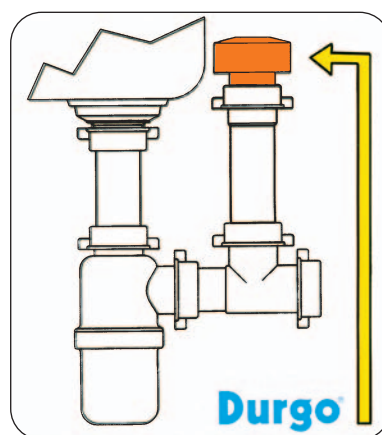

Durgo®

Valvola automatica di aerazione antigorgoglio

in plastica (ABS)
BREVETTATA

*facilità di
montaggio!*

➤ Ø 32
➤ Ø 40

Applicata sotto
il lavabo-lavello

by **XLIRA**

- ◀ Ø 50
- ◀ Ø 75
- ◀ Ø 90
- ◀ Ø 100
- ◀ Ø 110
- ◀ Ø 140

Applicata alla colonna di aerazione nel sottotetto, lascia entrare aria e non lascia uscire cattivi odori.

Elimina definitivamente i rumori provenienti dallo scarico del lavello!

Art. No.	Ø	D	H
9.3983.01	32	54	61
9.3983.02	40	70	78
*9.3983.09	50	70	78
9.3983.03	50	84	93
9.3983.04	75	118	107
9.3983.05	90	139	118
9.3983.08	100	139	118
9.3983.06	110	139	125
9.3983.07	140	220	150