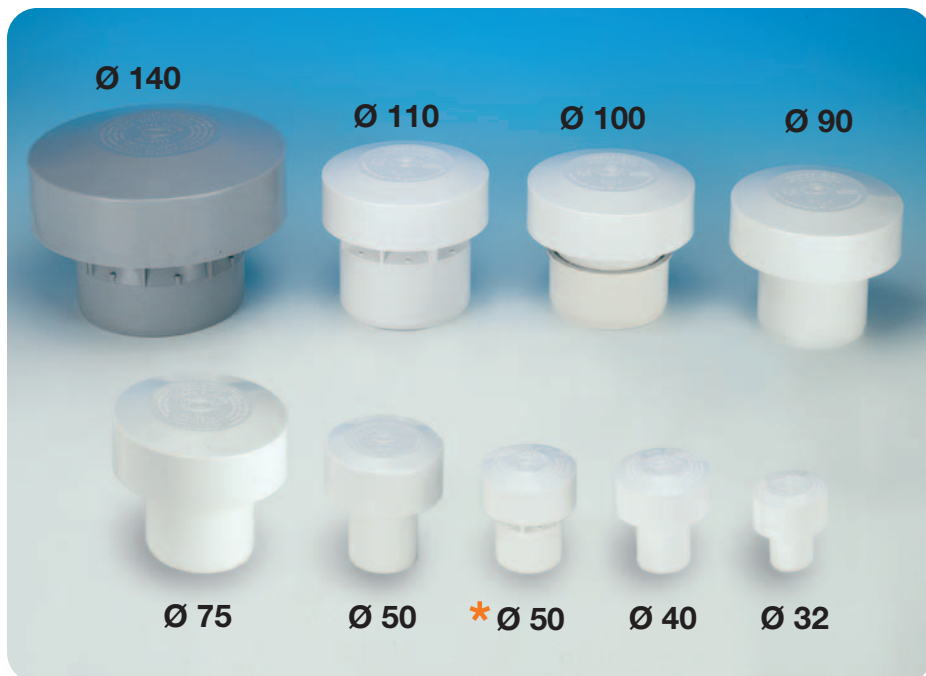

Durgo®

Valvola automatica di aerazione antigorgoglio

in plastica (ABS)
BREVETTATA

*facilità di
montaggio!*

➤ Ø 32
➤ Ø 40

Applicata sotto
il lavabo-lavello

by **XLIRA**

- ◀ Ø 50
- ◀ Ø 75
- ◀ Ø 90
- ◀ Ø 100
- ◀ Ø 110
- ◀ Ø 140

Applicata alla colonna di aerazione nel sottotetto, lascia entrare aria e non lascia uscire cattivi odori.

Elimina definitivamente i rumori provenienti dallo scarico del lavello!

Art. No.	Ø	D	H
9.3983.01	32	54	61
9.3983.02	40	70	78
*9.3983.09	50	70	78
9.3983.03	50	84	93
9.3983.04	75	118	107
9.3983.05	90	139	118
9.3983.08	100	139	118
9.3983.06	110	139	125
9.3983.07	140	220	150