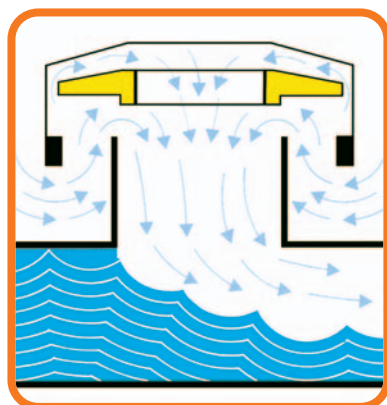

Durgo®

Valvola automatica di aerazione antigorgoglio

in plastica (ABS)
BREVETTATA

*facilità di
montaggio!*

➤ Ø 32
➤ Ø 40

Applicata sotto
il lavabo-lavello

by **XLIRA**

- ◀ Ø 50
- ◀ Ø 75
- ◀ Ø 90
- ◀ Ø 100
- ◀ Ø 110
- ◀ Ø 140

Applicata alla colonna di aerazione nel sottotetto, lascia entrare aria e non lascia uscire cattivi odori.

Elimina definitivamente i rumori provenienti dallo scarico del lavello!

Art. No.	Ø	D	H
9.3983.01	32	54	61
9.3983.02	40	70	78
*9.3983.09	50	70	78
9.3983.03	50	84	93
9.3983.04	75	118	107
9.3983.05	90	139	118
9.3983.08	100	139	118
9.3983.06	110	139	125
9.3983.07	140	220	150

* Ingombro ridotto

Elimina anche i cattivi odori!

Lascia entrare aria, evitando "il gorgoglio" dovuto agli eccessi di risucchio

Non lascia uscire cattivi odori