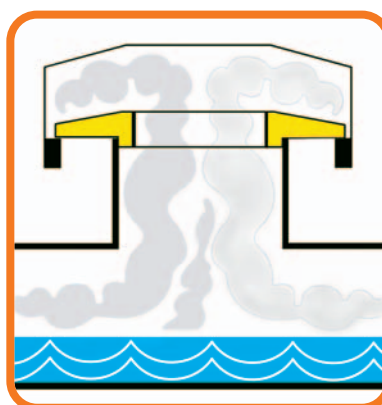

Durgo®

Valvola automatica di aerazione antigorgoglio

in plastica (ABS)
BREVETTATA

*facilità di
montaggio!*

➤ Ø 32
➤ Ø 40

Applicata sotto
il lavabo-lavello

by **XLIRA**

- ◀ Ø 50
- ◀ Ø 75
- ◀ Ø 90
- ◀ Ø 100
- ◀ Ø 110
- ◀ Ø 140

Applicata alla colonna di aerazione nel sottotetto, lascia entrare aria e non lascia uscire cattivi odori.

Elimina definitivamente i rumori provenienti dallo scarico del lavello!

Art. No.	Ø	D	H
9.3983.01	32	54	61
9.3983.02	40	70	78
*9.3983.09	50	70	78
9.3983.03	50	84	93
9.3983.04	75	118	107
9.3983.05	90	139	118
9.3983.08	100	139	118
9.3983.06	110	139	125
9.3983.07	140	220	150

* Ingombro ridotto

Elimina anche i cattivi odori!

Lascia entrare aria, evitando "il gorgoglio" dovuto agli eccessi di risucchio

Non lascia uscire cattivi odori