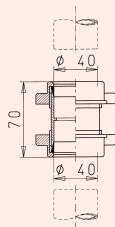

**002438**

M 1 1/2" x M 1 1/2"

CODICE - CODE

Bianco Metallizzato  
White Grey

8.2438.01	8.2438.02
-----------	-----------

**002437**

M 1 1/2" x Ø 40

CODICE - CODE

Bianco Metallizzato  
White Grey

8.2437.01	8.2437.02
-----------	-----------

**002435**

F 1 1/2" x Ø 40

CODICE - CODE

Bianco Metallizzato  
White Grey

8.2435.01	8.2435.02
-----------	-----------

**002446**

Ø 40 x Ø 40

CODICE - CODE

Bianco Metallizzato  
White Grey

8.2446.01	8.2446.02
-----------	-----------

**002414**

F 1 1/2" x F 1 1/2"

CODICE - CODE

Bianco Metallizzato  
White Grey