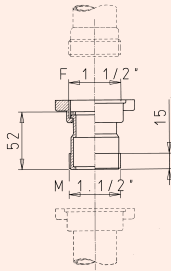

## ADATTATORI ADAPTERS

**002436**

F 1 1/2" x M 1 1/2"

PROLUNGA

EXTENSION

CODICE - CODE

Bianco Metallizzato  
White Grey

8.2436.01	8.2436.02
-----------	-----------

**002438**

M 1 1/2" x M 1 1/2"

CODICE - CODE

Bianco Metallizzato  
White Grey

8.2438.01	8.2438.02
-----------	-----------

**002437**

M 1 1/2" x Ø 40

CODICE - CODE

Bianco Metallizzato  
White Grey

8.2437.01	8.2437.02
-----------	-----------

**002435**

F 1 1/2" x Ø 40

CODICE - CODE

Bianco Metallizzato  
White Grey

8.2435.01	8.2435.02
-----------	-----------

**002446**

Ø 40 x Ø 40

CODICE - CODE

Bianco Metallizzato  
White Grey

8.2446.01	8.2446.02
-----------	-----------

**002414**

F 1 1/2" x F 1 1/2"

CODICE - CODE

Bianco Metallizzato  
White Grey