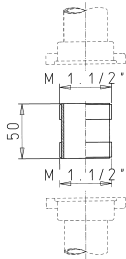

## ADATTATORI ADAPTERS

**002436**

F 1 1/2" x M 1 1/2"

PROLUNGA

EXTENSION

CODICE - CODE

Bianco Metallizzato  
White Grey

8.2436.01	8.2436.02
-----------	-----------

**002438**

M 1 1/2" x M 1 1/2"

CODICE - CODE

Bianco Metallizzato  
White Grey

8.2438.01	8.2438.02
-----------	-----------

**002437**

M 1 1/2" x Ø 40

CODICE - CODE

Bianco Metallizzato  
White Grey

8.2437.01	8.2437.02
-----------	-----------

**002435**

F 1 1/2" x Ø 40

CODICE - CODE

Bianco Metallizzato  
White Grey

8.2435.01	8.2435.02
-----------	-----------

**002446**

Ø 40 x Ø 40

CODICE - CODE

Bianco Metallizzato  
White Grey

8.2446.01	8.2446.02
-----------	-----------

**002414**

F 1 1/2" x F 1 1/2"

CODICE - CODE

Bianco Metallizzato  
White Grey