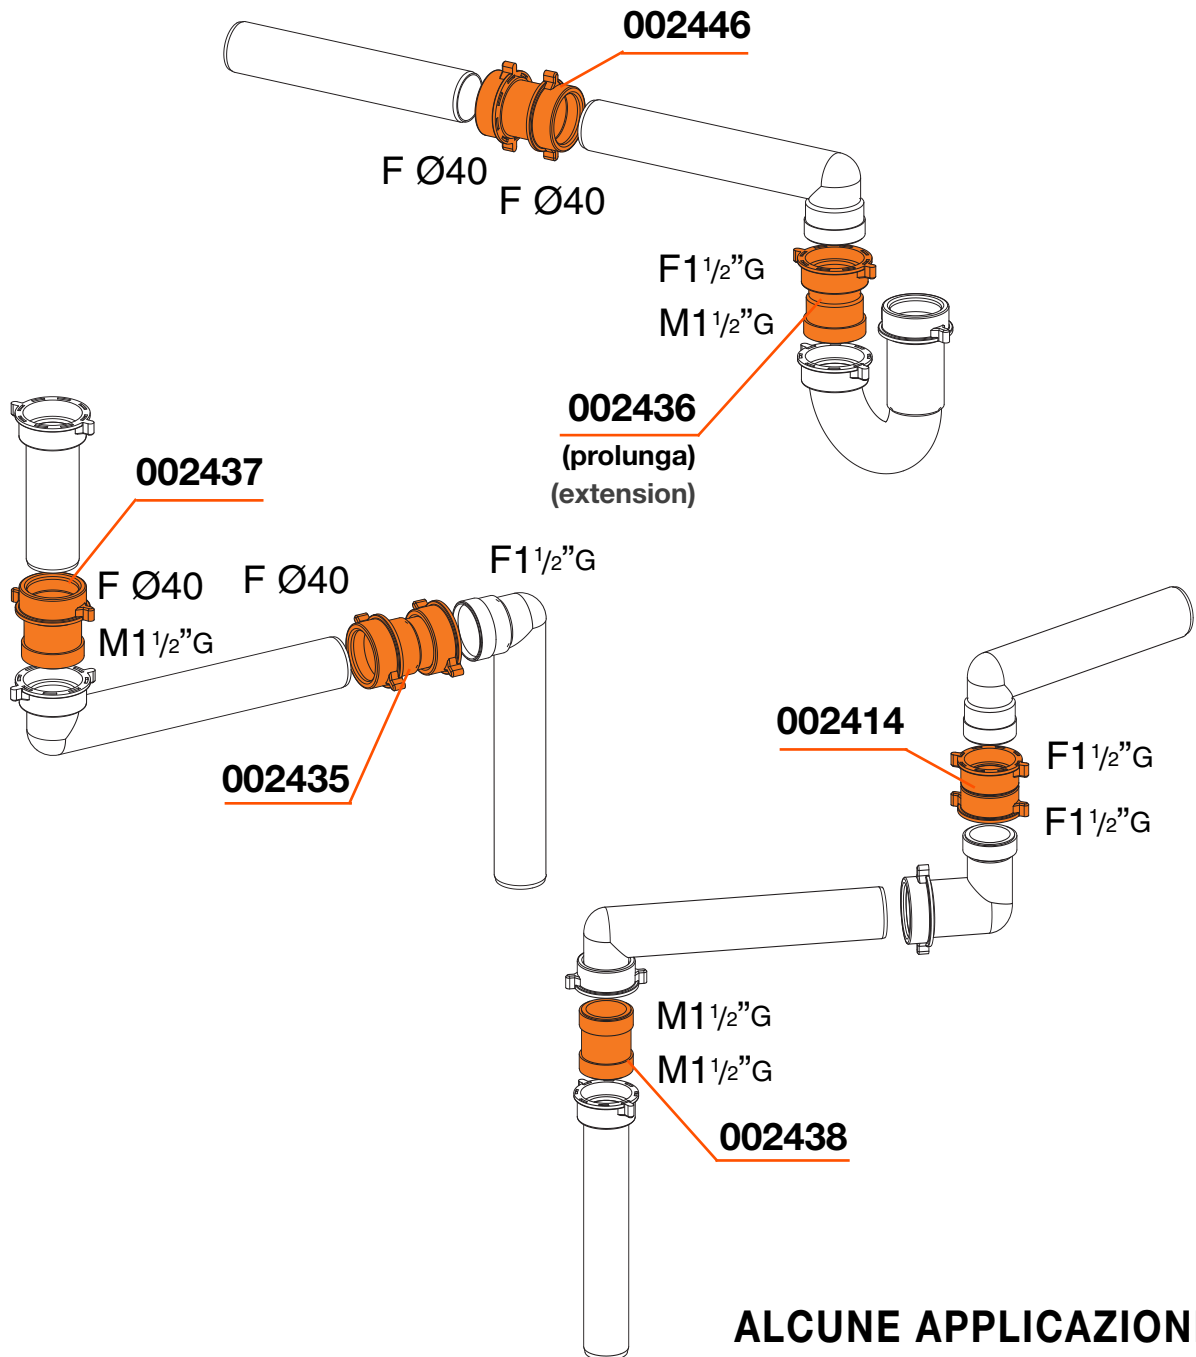

## ADATTATORI ADAPTERS

**002436**

F 1 1/2" x M 1 1/2"

PROLUNGA

EXTENSION

CODICE - CODE

Bianco Metallizzato  
White Grey

8.2436.01	8.2436.02
-----------	-----------

Bianco Metallizzato  
White Grey

8.2437.01	8.2437.02
-----------	-----------

**002435**

F 1 1/2" x Ø 40

CODICE - CODE

Bianco Metallizzato  
White Grey

8.2435.01	8.2435.02
-----------	-----------

**002446**

Ø 40 x Ø 40

CODICE - CODE

Bianco Metallizzato  
White Grey

8.2446.01	8.2446.02
-----------	-----------

**002414**

F 1 1/2" x F 1 1/2"

CODICE - CODE

Bianco Metallizzato  
White Grey

8.2414.01	8.2414.02
-----------	-----------