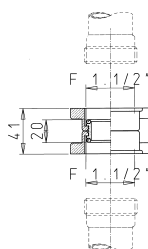

**002438**

M 1 1/2" x M 1 1/2"

CODICE - CODE

Bianco Metallizzato  
White Grey

8.2438.01	8.2438.02
-----------	-----------

**002437**

M 1 1/2" x Ø 40

CODICE - CODE

Bianco Metallizzato  
White Grey

8.2437.01	8.2437.02
-----------	-----------

**002435**

F 1 1/2" x Ø 40

CODICE - CODE

Bianco Metallizzato  
White Grey

8.2435.01	8.2435.02
-----------	-----------

**002446**

Ø 40 x Ø 40

CODICE - CODE

Bianco Metallizzato  
White Grey

8.2446.01	8.2446.02
-----------	-----------

**002414**

F 1 1/2" x F 1 1/2"

CODICE - CODE

Bianco Metallizzato  
White Grey