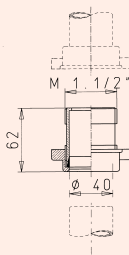

## ADATTATORI ADAPTERS

**002436**

F 1 1/2" x M 1 1/2"

PROLUNGA

EXTENSION

CODICE - CODE

Bianco Metallizzato  
White Grey

8.2436.01	8.2436.02
-----------	-----------

**002438**

M 1 1/2" x M 1 1/2"

CODICE - CODE

Bianco Metallizzato  
White Grey

8.2438.01	8.2438.02
-----------	-----------

**002437**

M 1 1/2" x Ø 40

CODICE - CODE

Bianco Metallizzato  
White Grey

8.2437.01	8.2437.02
-----------	-----------

**002435**

F 1 1/2" x Ø 40

CODICE - CODE

Bianco Metallizzato  
White Grey

8.2435.01	8.2435.02
-----------	-----------

**002446**

Ø 40 x Ø 40

CODICE - CODE

Bianco Metallizzato  
White Grey

8.2446.01	8.2446.02
-----------	-----------

**002414**

F 1 1/2" x F 1 1/2"

CODICE - CODE

Bianco Metallizzato  
White Grey