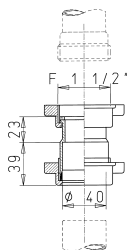

## ADATTATORI ADAPTERS

**002436**

F 1 1/2" x M 1 1/2"

PROLUNGA

EXTENSION

CODICE - CODE

Bianco Metallizzato  
White Grey

8.2436.01	8.2436.02
-----------	-----------

**002438**

M 1 1/2" x M 1 1/2"

CODICE - CODE

Bianco Metallizzato  
White Grey

8.2438.01	8.2438.02
-----------	-----------

**002437**

M 1 1/2" x Ø 40

CODICE - CODE

Bianco Metallizzato  
White Grey

8.2437.01	8.2437.02
-----------	-----------

**002435**

F 1 1/2" x Ø 40

CODICE - CODE

Bianco Metallizzato  
White Grey

8.2435.01	8.2435.02
-----------	-----------

**002446**

Ø 40 x Ø 40

CODICE - CODE

Bianco Metallizzato  
White Grey

8.2446.01	8.2446.02
-----------	-----------

**002414**

F 1 1/2" x F 1 1/2"

CODICE - CODE

Bianco Metallizzato  
White Grey