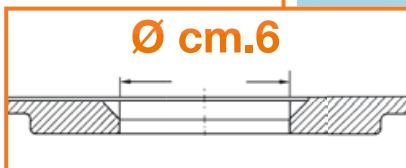

PILETTA BASKET[®] mini

PER LAVELLI INOX - SINTETICI - CERAMICA

FOR STAINLESS STEEL - SYNTHETIC - CERAMIC SINKS

new

PER LAVELLI DA CUCINA
INOX - SINTETICI
CON FORO SCARICO DA CM.6 (2")

FOR STAINLESS STEEL - SYNTHETIC
KITCHEN SINKS HOLE 2" (CM. 6)

PER LAVELLI DA CUCINA
IN CERAMICA
CON FORO SCARICO DA CM.6 (2")

FOR CERAMIC KITCHEN
SINKS HOLE 2" (CM. 6)

XLIRA[®]
S.p.a. since 1925
MADE IN ITALY www.lira.com

PILETTA BASKET[®] mini CON TROPPO PIENO RETTANGOLARE PER LAVELLI INOX

MINI BASKET STRAINER WASTE WITH RECTANGULAR OVERFLOW FOR STAINLESS STEEL SINKS

new

Ø cm.6

Ø cm.9

PER LAVELLI DA CUCINA IN ACCIAIO INOX
CON FORO SCARICO DA cm.6 (2")

FOR STAINLESS STEEL KITCHEN SINKS HOLE 2" (CM. 6)