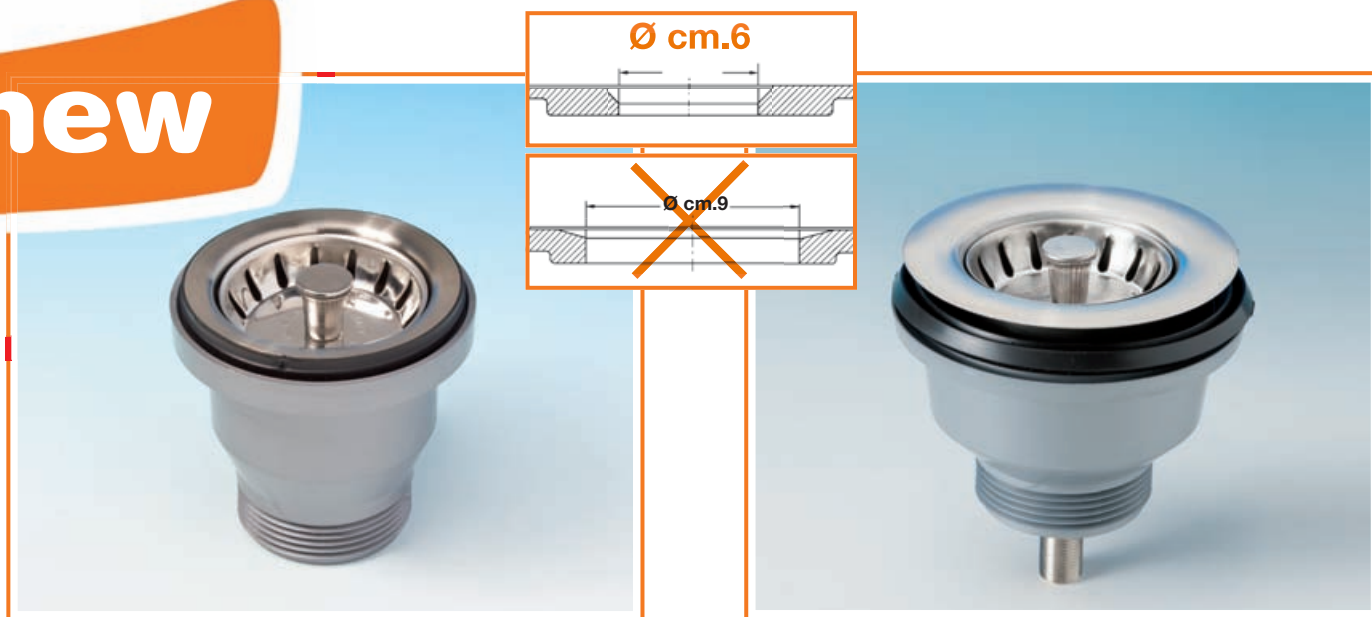

PILETTA BASKET[®] mini

PER LAVELLI INOX - SINTETICI - CERAMICA

FOR STAINLESS STEEL - SYNTHETIC - CERAMIC SINKS

new

PER LAVELLI DA CUCINA
INOX - SINTETICI
CON FORO SCARICO DA CM.6 (2")

FOR STAINLESS STEEL - SYNTHETIC
KITCHEN SINKS HOLE 2" (CM. 6)

PER LAVELLI DA CUCINA
IN CERAMICA
CON FORO SCARICO DA CM.6 (2")

FOR CERAMIC KITCHEN
SINKS HOLE 2" (CM. 6)

PILETTA BASKET[®] mini CON TROPPO PIENO RETTANGOLARE PER LAVELLI INOX

MINI BASKET STRAINER WASTE WITH RECTANGULAR OVERFLOW FOR STAINLESS STEEL SINKS

new

Ø cm.6

Ø cm.9

PER LAVELLI DA CUCINA IN ACCIAIO INOX
CON FORO SCARICO DA cm.6 (2")

FOR STAINLESS STEEL KITCHEN SINKS HOLE 2" (CM. 6)

Cod. 1754.002

XLIRA[®]
since 1925
MADE IN ITALY www.lira.com