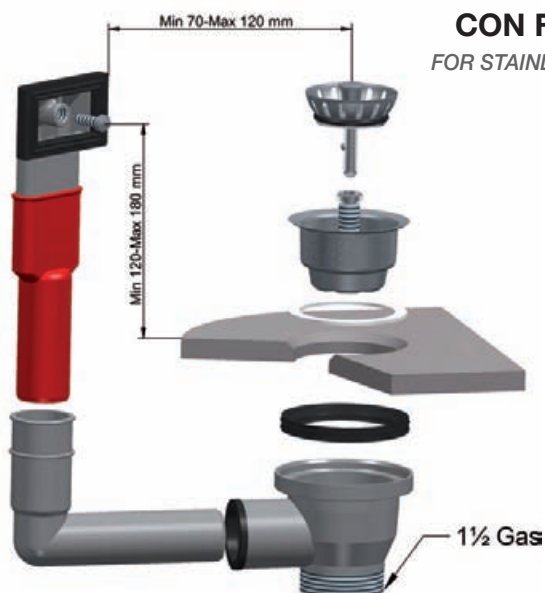

PILETTA BASKET[®] mini

PER LAVELLI INOX - SINTETICI - CERAMICA

FOR STAINLESS STEEL - SYNTHETIC - CERAMIC SINKS

new

PER LAVELLI DA CUCINA
INOX - SINTETICI
CON FORO SCARICO DA CM.6 (2")

FOR STAINLESS STEEL - SYNTHETIC
KITCHEN SINKS HOLE 2" (CM. 6)

PER LAVELLI DA CUCINA
IN CERAMICA
CON FORO SCARICO DA CM.6 (2")

FOR CERAMIC KITCHEN
SINKS HOLE 2" (CM. 6)

PILETTA BASKET[®] mini CON TROPPO PIENO RETTANGOLARE PER LAVELLI INOX

MINI BASKET STRAINER WASTE WITH RECTANGULAR OVERFLOW FOR STAINLESS STEEL SINKS

new

Ø cm.6

Ø cm.9

PER LAVELLI DA CUCINA IN ACCIAIO INOX
CON FORO SCARICO DA cm.6 (2")

FOR STAINLESS STEEL KITCHEN SINKS HOLE 2" (CM. 6)

Cod. 1754.002

XLIRA[®]
since 1925
MADE IN ITALY www.lira.com