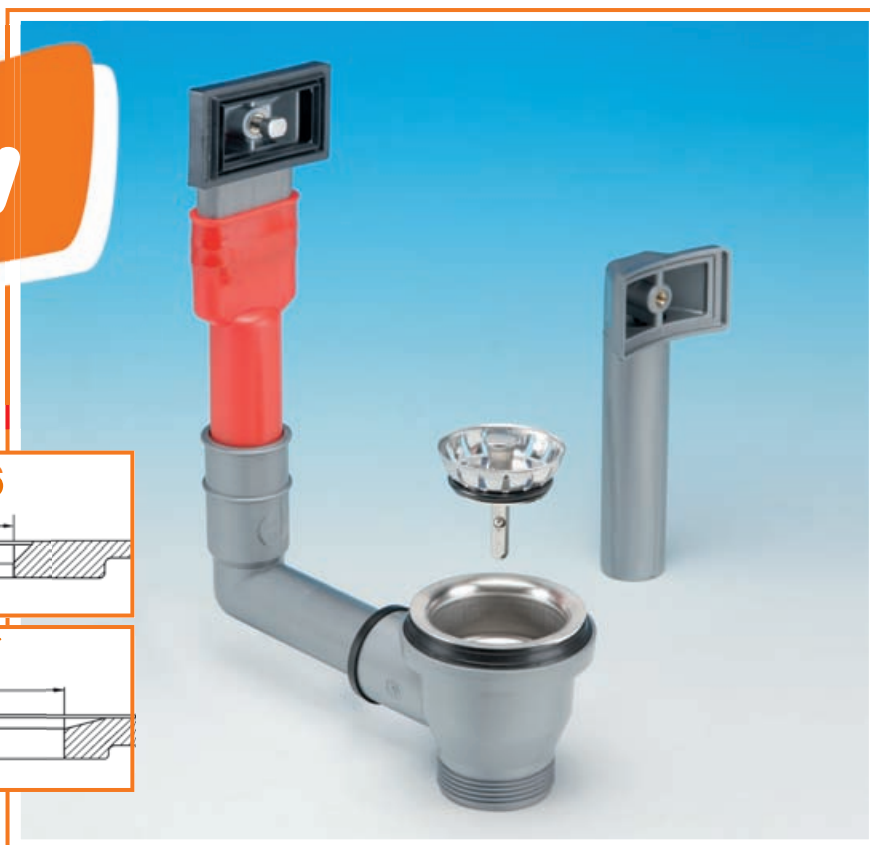

PILETTA BASKET[®] mini

PER LAVELLI INOX - SINTETICI - CERAMICA

FOR STAINLESS STEEL - SYNTHETIC - CERAMIC SINKS

new

PER LAVELLI DA CUCINA
INOX - SINTETICI
CON FORO SCARICO DA CM.6 (2")

FOR STAINLESS STEEL - SYNTHETIC
KITCHEN SINKS HOLE 2" (CM. 6)

PER LAVELLI DA CUCINA
IN CERAMICA
CON FORO SCARICO DA CM.6 (2")

FOR CERAMIC KITCHEN
SINKS HOLE 2" (CM. 6)

XLIRA[®]
S.p.a. since 1925
MADE IN ITALY www.lira.com

PILETTA BASKET[®] mini CON TROPPO PIENO RETTANGOLARE PER LAVELLI INOX

MINI BASKET STRAINER WASTE WITH RECTANGULAR OVERFLOW FOR STAINLESS STEEL SINKS

new

Ø cm.6

Ø cm.9

PER LAVELLI DA CUCINA IN ACCIAIO INOX
CON FORO SCARICO DA cm.6 (2")

FOR STAINLESS STEEL KITCHEN SINKS HOLE 2" (CM. 6)