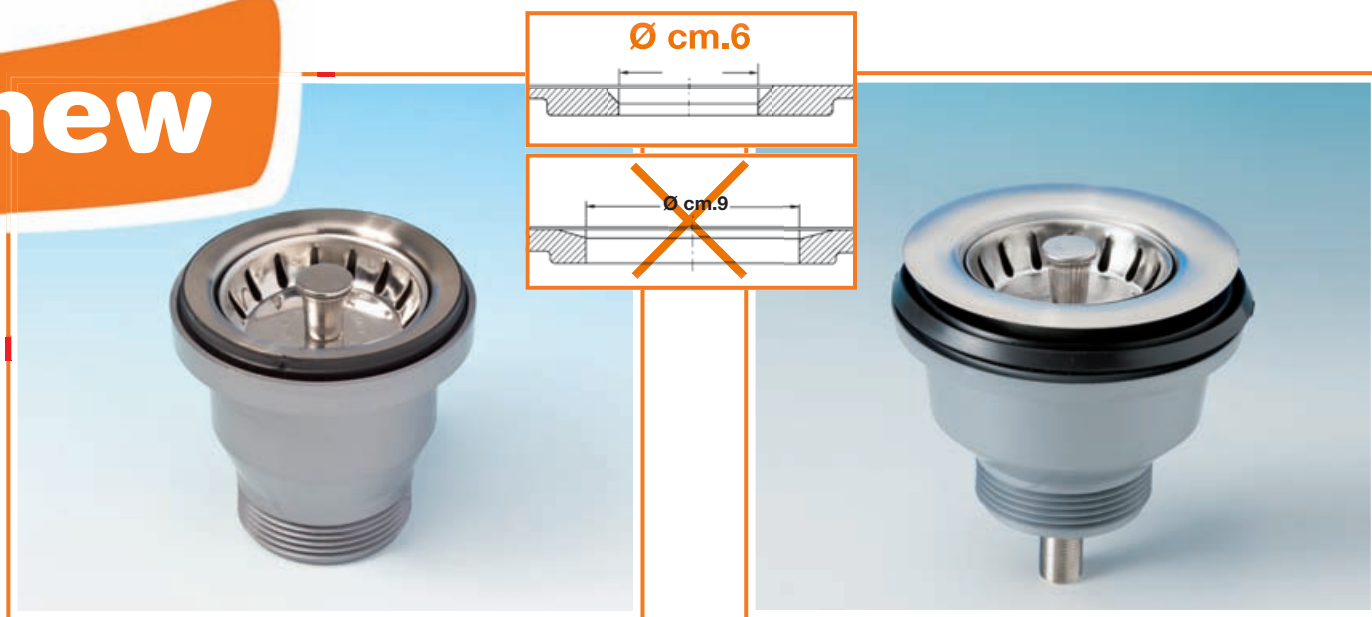

PILETTA BASKET[®] mini

PER LAVELLI INOX - SINTETICI - CERAMICA

FOR STAINLESS STEEL - SYNTHETIC - CERAMIC SINKS

new

PER LAVELLI DA CUCINA
INOX - SINTETICI
CON FORO SCARICO DA CM.6 (2")

FOR STAINLESS STEEL - SYNTHETIC
KITCHEN SINKS HOLE 2" (CM. 6)

PER LAVELLI DA CUCINA
IN CERAMICA
CON FORO SCARICO DA CM.6 (2")

FOR CERAMIC KITCHEN
SINKS HOLE 2" (CM. 6)

XLIRA[®]
S.p.a. since 1925
MADE IN ITALY www.lira.com

PILETTA BASKET[®] mini CON TROPPO PIENO RETTANGOLARE PER LAVELLI INOX

MINI BASKET STRAINER WASTE WITH RECTANGULAR OVERFLOW FOR STAINLESS STEEL SINKS

new

Ø cm.6

Ø cm.9

PER LAVELLI DA CUCINA IN ACCIAIO INOX
CON FORO SCARICO DA cm.6 (2")

FOR STAINLESS STEEL KITCHEN SINKS HOLE 2" (CM. 6)