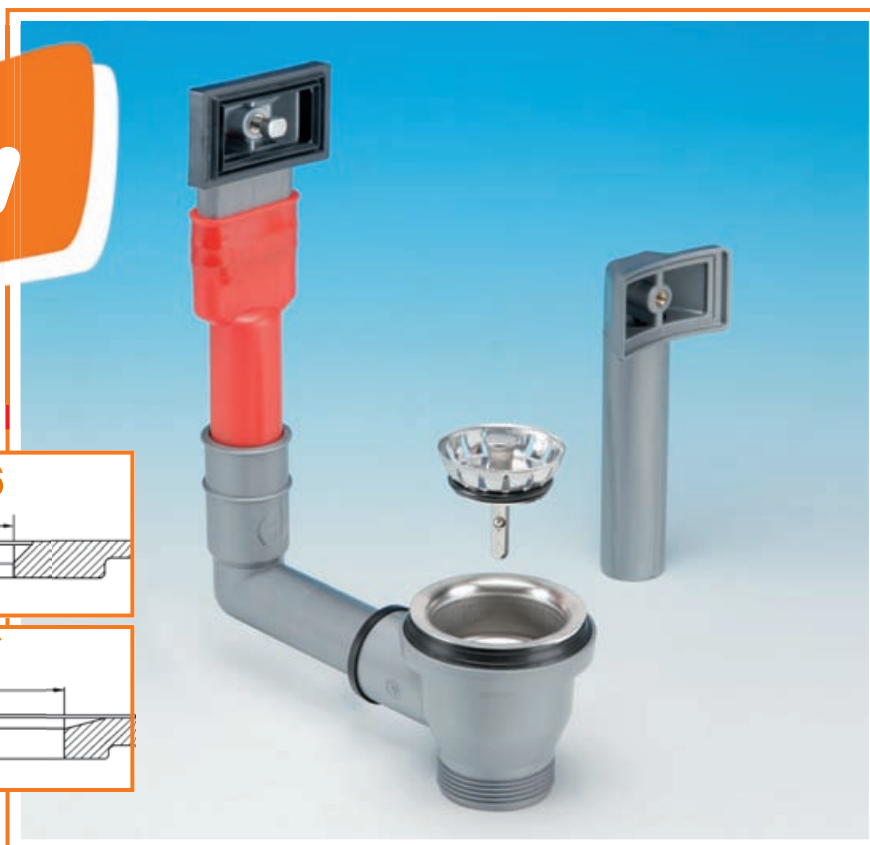

PILETTA BASKET[®] mini

PER LAVELLI INOX - SINTETICI - CERAMICA

FOR STAINLESS STEEL - SYNTHETIC - CERAMIC SINKS

new

PER LAVELLI DA CUCINA
INOX - SINTETICI
CON FORO SCARICO DA CM.6 (2")

FOR STAINLESS STEEL - SYNTHETIC
KITCHEN SINKS HOLE 2" (CM. 6)

PER LAVELLI DA CUCINA
IN CERAMICA
CON FORO SCARICO DA CM.6 (2")

FOR CERAMIC KITCHEN
SINKS HOLE 2" (CM. 6)

PILETTA BASKET[®] mini CON TROPPO PIENO RETTANGOLARE PER LAVELLI INOX

MINI BASKET STRAINER WASTE WITH RECTANGULAR OVERFLOW FOR STAINLESS STEEL SINKS

new

Ø cm.6

Ø cm.9

PER LAVELLI DA CUCINA IN ACCIAIO INOX
CON FORO SCARICO DA cm.6 (2")

FOR STAINLESS STEEL KITCHEN SINKS HOLE 2" (CM. 6)

Cod. 1754.002

XLIRA[®]
since 1925
MADE IN ITALY www.lira.com