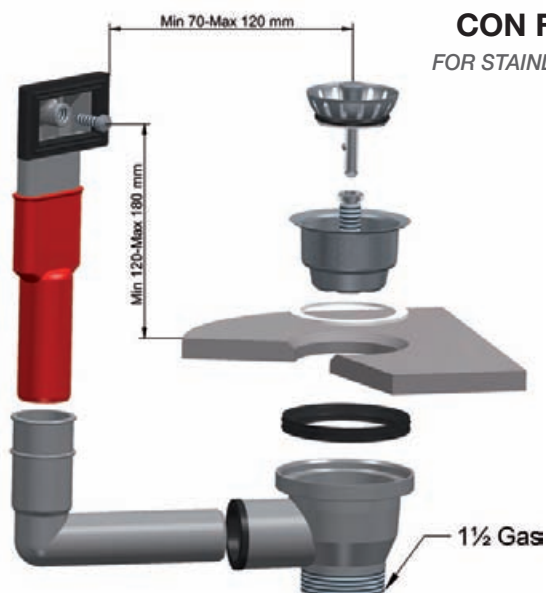

PER LAVELLI DA CUCINA
IN CERAMICA
CON FORO SCARICO DA CM.6 (2")

FOR CERAMIC KITCHEN
SINKS HOLE 2" (CM. 6)

XLIRA[®]
S.p.a. since 1925
MADE IN ITALY www.lira.com

PILETTA BASKET[®] mini CON TROPPO PIENO RETTANGOLARE PER LAVELLI INOX

MINI BASKET STRAINER WASTE WITH RECTANGULAR OVERFLOW FOR STAINLESS STEEL SINKS

new

Ø cm.6

Ø cm.9

PER LAVELLI DA CUCINA IN ACCIAIO INOX
CON FORO SCARICO DA cm.6 (2")

FOR STAINLESS STEEL KITCHEN SINKS HOLE 2" (CM. 6)